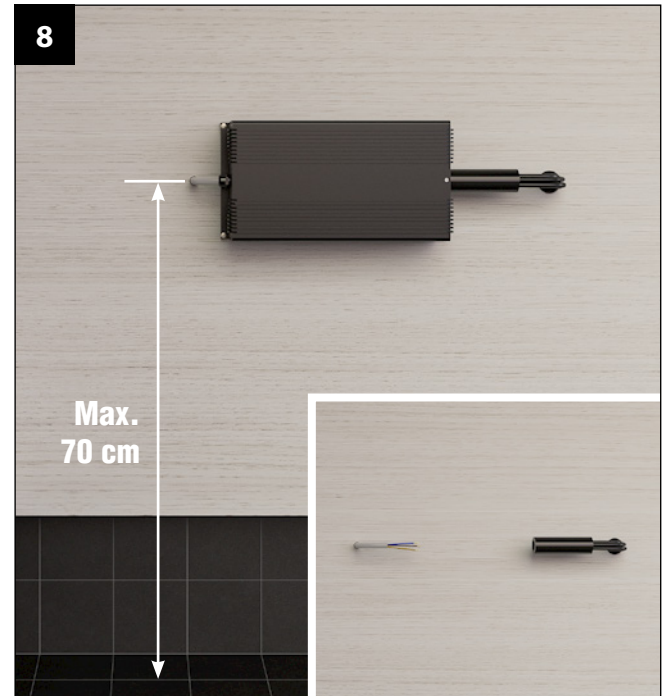

*Caritti*

Sauna Linear Glass

IP65 CE EAC

*Cariitti*

Cariitti Oy

www.cariitti.com

Subject to change.