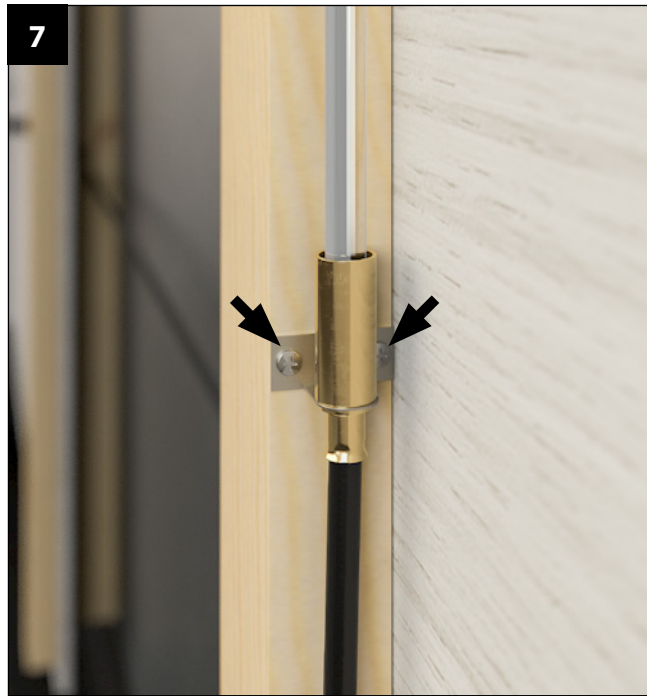

*Caritti*

Sauna Linear Glass

IP65 CE EAC

*Cariitti*

Cariitti Oy

www.cariitti.com

Subject to change.