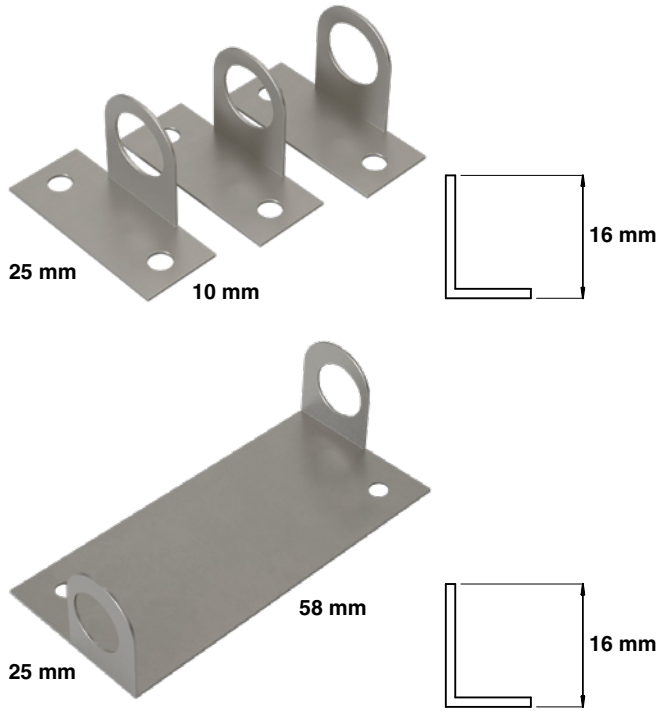

*Caritti*

Sauna Linear Glass

IP65 CE EAC

*Cariitti*

Cariitti Oy

www.cariitti.com

Subject to change.