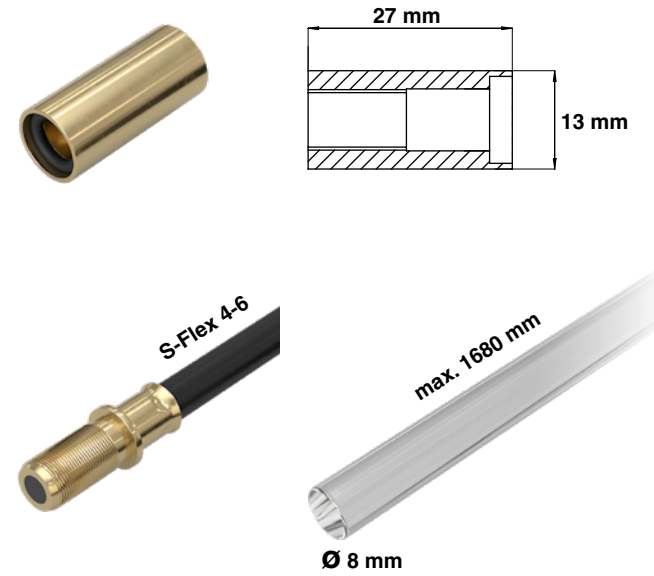

*Caritti*

Sauna Linear Glass

IP65 CE EAC

*Cariitti*

Cariitti Oy

www.cariitti.com

Subject to change.