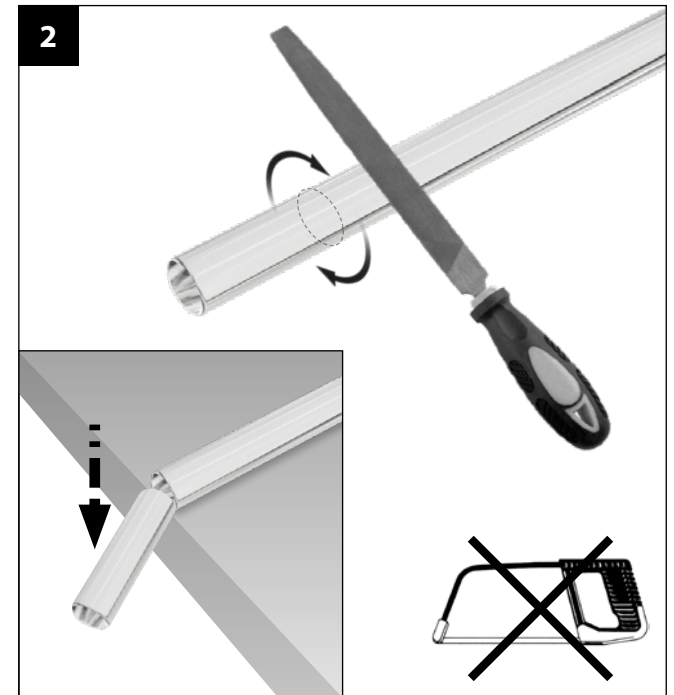

*Caritti*

Sauna Linear Glass

IP65 CE EAC

*Cariitti*

Cariitti Oy

www.cariitti.com

Subject to change.